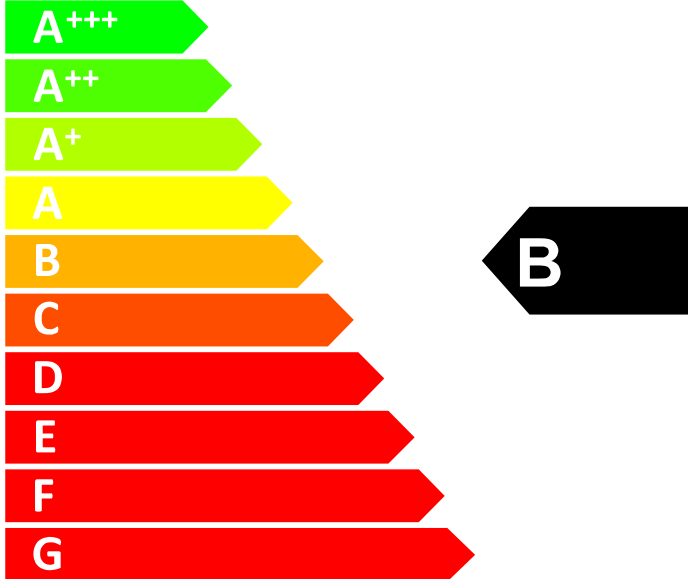

ENERG

енергия · ενεργεια

BOLARUS STÓŁ C2 PRO-2/0 INOX

ENERGIA · ЕНЕРГИЯ · ΕΝΕΡΓΕΙΑ
ENERGIJA · ENERGY · ENERGIE
ENERGI

365
kWh/annum

160 L

- L

3
25°C-60%