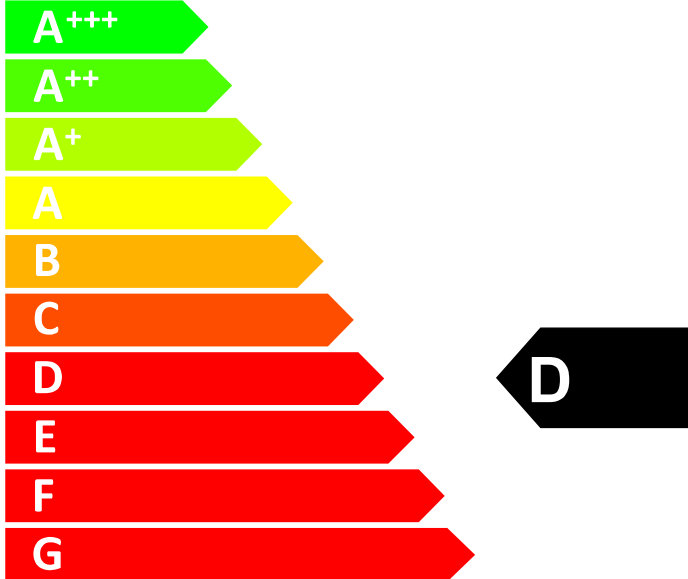

ENERG

енергия · ενεργεια

BOLARUS

STÓŁ F2 PRO-2/0 INOX

ENERGIA · ЕНЕРГИЯ · ΕΝΕΡΓΕΙΑ
ENERGIJA · ENERGY · ENERGIE
ENERGI

2089
kWh/annum

- L

180 L

3
25°C-60%

2015/1094-IV